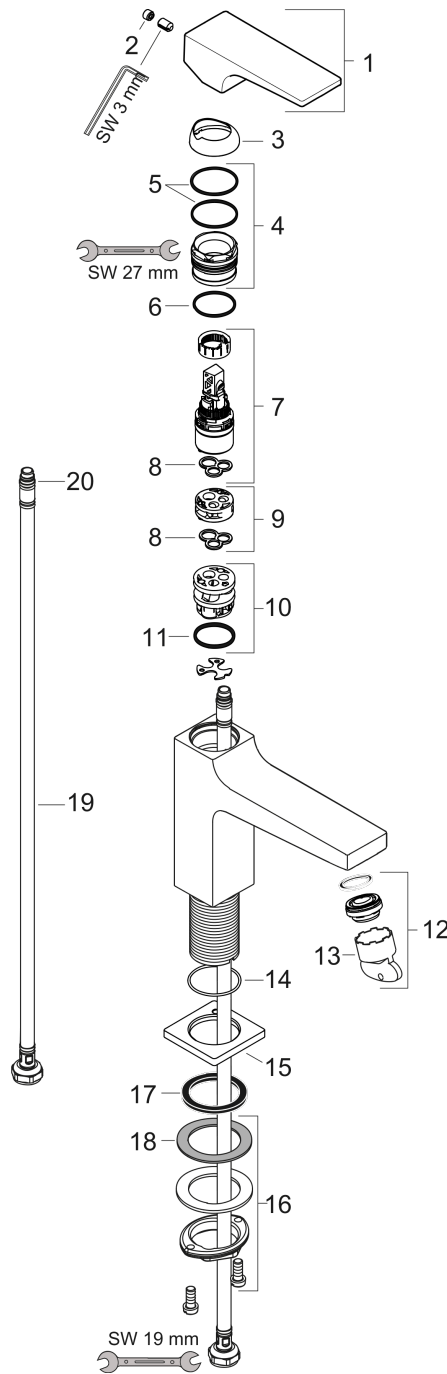

Metropol

ééngreeps wastafelmengkraan 110 met afvoerplug

Oppervlakte finish: **Polished Gold Optic** Artikelnummer: **32507990**

Beschrijving

- ComfortZone 110
- voorsprong uitloop 135 mm
- uitloophoogte: 117 mm
- met vaste uitloop
- straalsoort: Normale straal
- maximale doorstroomhoeveelheid bij 3 bar: 5 l/min
- duurzaam keramisch kardoes
- incl. PushOpen G 1 ¼ wastegarnituur
- materiaal afvoergarnituur: metaal
- Kiwa K6161_Mechanical Mixers EN817

Productfoto

Maattekening

Metropol

ééngreeps wastafelmengkraan 110 met afvoerplug

Oppervlakte finish: **Polished Gold Optic** Artikelnummer: **32507990**

Doorstroomdiagram

Metropol

ééngreeps wastafelmengkraan 110 met afvoerplug

Oppervlakte finish: **Polished Gold Optic** Artikelnummer: **32507990**

Explosietekening

Bouwjaar: >07/19

Metropol**ééngreeps wastafelmengkraan 110 met afvoerplug**Oppervlakte finish: **Polished Gold Optic** Artikelnummer: **32507990****Reserveonderdelenlijst**

Bouwjaar: >07/19

Regel	Beschrijving	Artikelnummer	Prijs incl. BTW	VE
1	greep	92995990	-	1
2	greepstop	95704000	-	1
3	afdekkap	92625990	-	1
4	moer	92689000	-	1
5	O-ring 27x1,5	92527000	-	1
6	O-ring 25x1,5	98146000	-	1
7	kardoes compl.	97685000	-	1
8	dichting	98865000	-	1
9	kardoesadapter	92628000	-	1
10	kardoesadapter	98866000	-	1
11	O-ring 23x2	98398000	-	1
12	perlator M24x1 (5 l/min)	92996000	-	1
13	servicesleutel	95661000	-	1
14	O-ring 32x1,5	92936000	-	1
15	rozet	93048990	-	1
16	schachtbevestigingsset compl. (Ø 32)	13961000	-	1
17	vlakdichting	98749000	-	1
18	stelring	97548000	-	1
19	aansluitslang 600 mm M8x0,75 G3/8	96556000	-	1
20	O-ring 6,6x1,6	93019000	-	1
a	Afvoerplug Push-Open	50100990	-	1
b	schachtverlenging	13898000	-	1