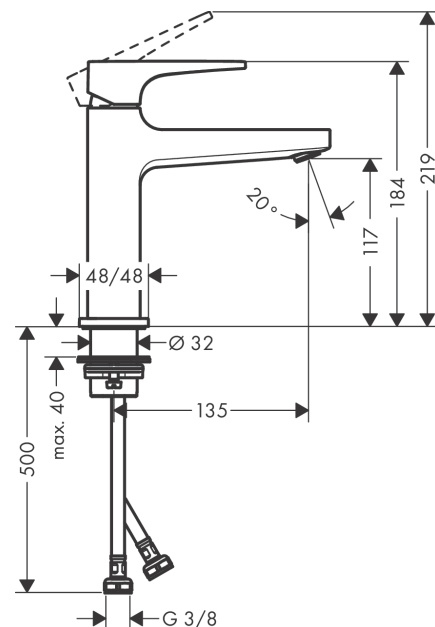

Metropol

ééngreeps wastafelmengkraan 110 met afvoerplug

Oppervlakte finish: **Polished Gold Optic** Artikelnummer: **32507990**

Beschrijving

- ComfortZone 110
- voorsprong uitloop 135 mm
- uitloophoogte: 117 mm
- met vaste uitloop
- straalsoort: Normale straal
- maximale doorstroomhoeveelheid bij 3 bar: 5 l/min
- duurzaam keramisch kardoes
- incl. PushOpen G 1 ¼ wastegarnituur
- materiaal afvoergarnituur: metaal
- Kiwa K6161_Mechanical Mixers EN817

Productfoto

Maattekening

Metropol

ééngreeps wastafelmengkraan 110 met afvoerplug

Oppervlakte finish: **Polished Gold Optic** Artikelnummer: **32507990**

Doorstroomdiagram

Metropol

ééngreeps wastafelmengkraan 110 met afvoerplug

Oppervlakte finish: **Polished Gold Optic** Artikelnummer: **32507990**

Explosietekening

Bouwjaar: >07/19

Metropol**ééngreeps wastafelmengkraan 110 met afvoerplug**Oppervlakte finish: **Polished Gold Optic** Artikelnummer: **32507990****Reserveonderdelenlijst**

Bouwjaar: >07/19

Regel	Beschrijving	Artikelnummer	Prijs incl. BTW	VE
1	greep	92995990	-	1
2	greepstop	95704000	-	1
3	afdekkap	92625990	-	1
4	moer	92689000	-	1
5	O-ring 27x1,5	92527000	-	1
6	O-ring 25x1,5	98146000	-	1
7	kardoes compl.	97685000	-	1
8	dichting	98865000	-	1
9	kardoesadapter	92628000	-	1
10	kardoesadapter	98866000	-	1
11	O-ring 23x2	98398000	-	1
12	perlator M24x1 (5 l/min)	92996000	-	1
13	servicesleutel	95661000	-	1
14	O-ring 32x1,5	92936000	-	1
15	rozet	93048990	-	1
16	schachtbevestigingsset compl. (Ø 32)	13961000	-	1
17	vlakdichting	98749000	-	1
18	stelring	97548000	-	1
19	aansluitslang 600 mm M8x0,75 G3/8	96556000	-	1
20	O-ring 6,6x1,6	93019000	-	1
a	Afvoerplug Push-Open	50100990	-	1
b	schachtverlenging	13898000	-	1