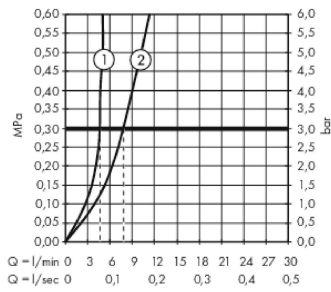

Productfoto

Maattekening

Metropol

ééngreeps wastafelmengkraan 110 met afvoerplug

Oppervlakte finish: **Polished Gold Optic** Artikelnummer: **32507990**

Doorstroomdiagram

Metropol

ééngreeps wastafelmengkraan 110 met afvoerplug